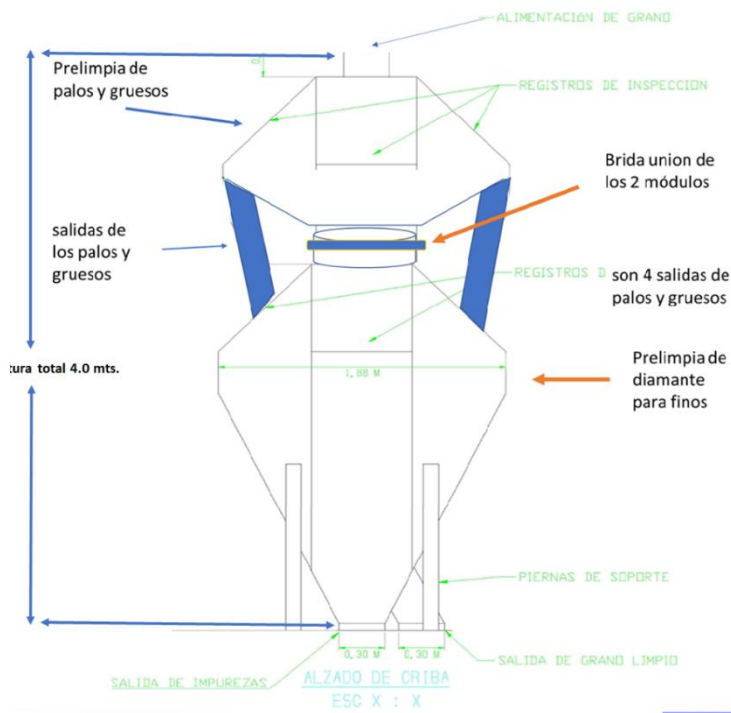

Prelimpiadora de Granos Nacional. **PARA FINOS Y PARA GRUESOS CON DESTERRONADOR**

Criba estática para Finos, "Por Gravedad". Mod SGN6500

Cascadas tipo "Diamante". Capacidad 200 TPH, 8 carreras de Grano, (4 caídas dobles). Construida en lámina cal. 12 en cuerpo y Calibre 10 en zona-grano.

El cribado es con malla trenzada en cal 16 de 7/32" 5.5 mm claro de cribado en acero inoxidable tipo 304.

Excelente distribución de material a todas las mallas. incluye jgo de cribas para Maíz. Se le instala una válvula dosificadora de flujo, Abierta/cerrada **Prelimpia todo y/o nada**, Media Abierta, **Prelimpia la mitad**, pues se abre el flujo para que pase directo el grano, esto es para cuando se recibe, se cuantifique al analizarlo y le dé el tratamiento solamente necesario, para Prelimpiar o no.

Equipo para intemperie, totalmente sellado a prueba de agua, en pintura con fondo anticorrosivo y acabado esmalte alquídico de su preferencia.

Desterronador: Construcción de una tanda extra inicial de malla trenzada de 25 mm para sacar las impurezas mayores que el grano de Maíz: olote, palos, cañuelas, terrones, piedras, hojas y materias extrañas.

Prelimpiadora con Desterronador
(para Gruesos y Finos)
$ A COTIZAR + iva

Fabricamos de acuerdo a sus necesidades de operación y capacidades

WWW.SOLUGRAIN.MX